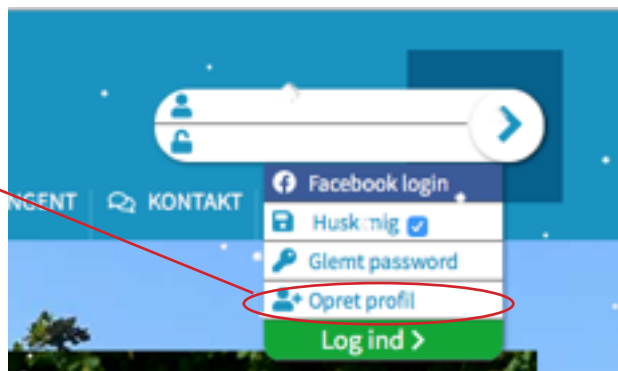

Vejledning til oprettelse af profil og tilmelding

Inden du kan tilmelde dig et træningshold, skal du oprette en profil og det gør du sådan:

- 1) gå ind på vores hjemmeside – www-dch@dch-broager
- 2) Vælg "Opret profil"

Du skal bruge følgende oplysninger:

- navn på din hund
- hvornår er den født
- er din hund en han eller en tæve
- hvilken race (kan også anføres som banding)

I feltet "konkurrenceprogram" vælger du "ikke aktuelt" og du behøver ikke udfylde felterne med stambogsnummer og chipnummer.

A screenshot of the 'Opret hund(e)' form. The form has several input fields: 'Hundens kaldenavn' (with 'Ollie' entered), 'Hundens fødselsdato' (with '05-08-2020' entered), 'Hundens race' (with 'Border collie' selected), 'Hundens køn' (with 'Han' selected), 'Stambogsnavn', 'Stambogsnummer', 'Konkurrenceprogram' (with 'Ikke aktuelt' selected), and 'Chipnummer'. A green button at the bottom says 'GEM HUND'. A red box highlights the 'Konkurrenceprogram' field and the 'GEM HUND' button. A red line points from the 'Opret profil' link in the previous image to the 'Opret hund(e)' form.